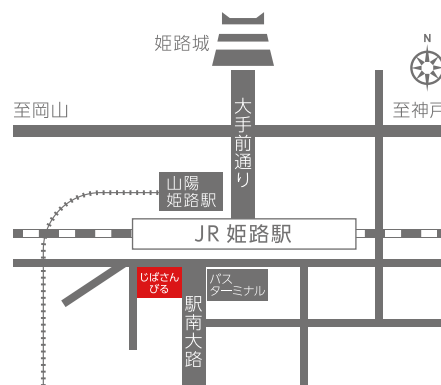

801 (57㎡) 定員 24名

6F

601 (117㎡) 定員 72名

602 (82㎡) 定員 42名

603 (61㎡) 定員 28名

901 (270㎡) 定員 180名

お問い合わせ・ご予約はWEB・電話・窓口にて承ります

公益財団法人 姫路・西はりま地場産業センター

会場専用ダイヤル ※電話・窓口での受付時間は、平日8:30~17:00までとなっております。

Tel.079(226)3560 Fax.079(289)2834

WEB予約なら24時間ご利用可能で便利です!

ネットによる申込・空室状況確認

<http://www.jibasan.or.jp/>

姫路・西はりま地場産業センター

検索

※工事などにより、貸会議室の利用休止期間を設ける場合がございます。

JR姫路駅南口より西へ1分

〒670-0962 兵庫県姫路市南駅前町123番